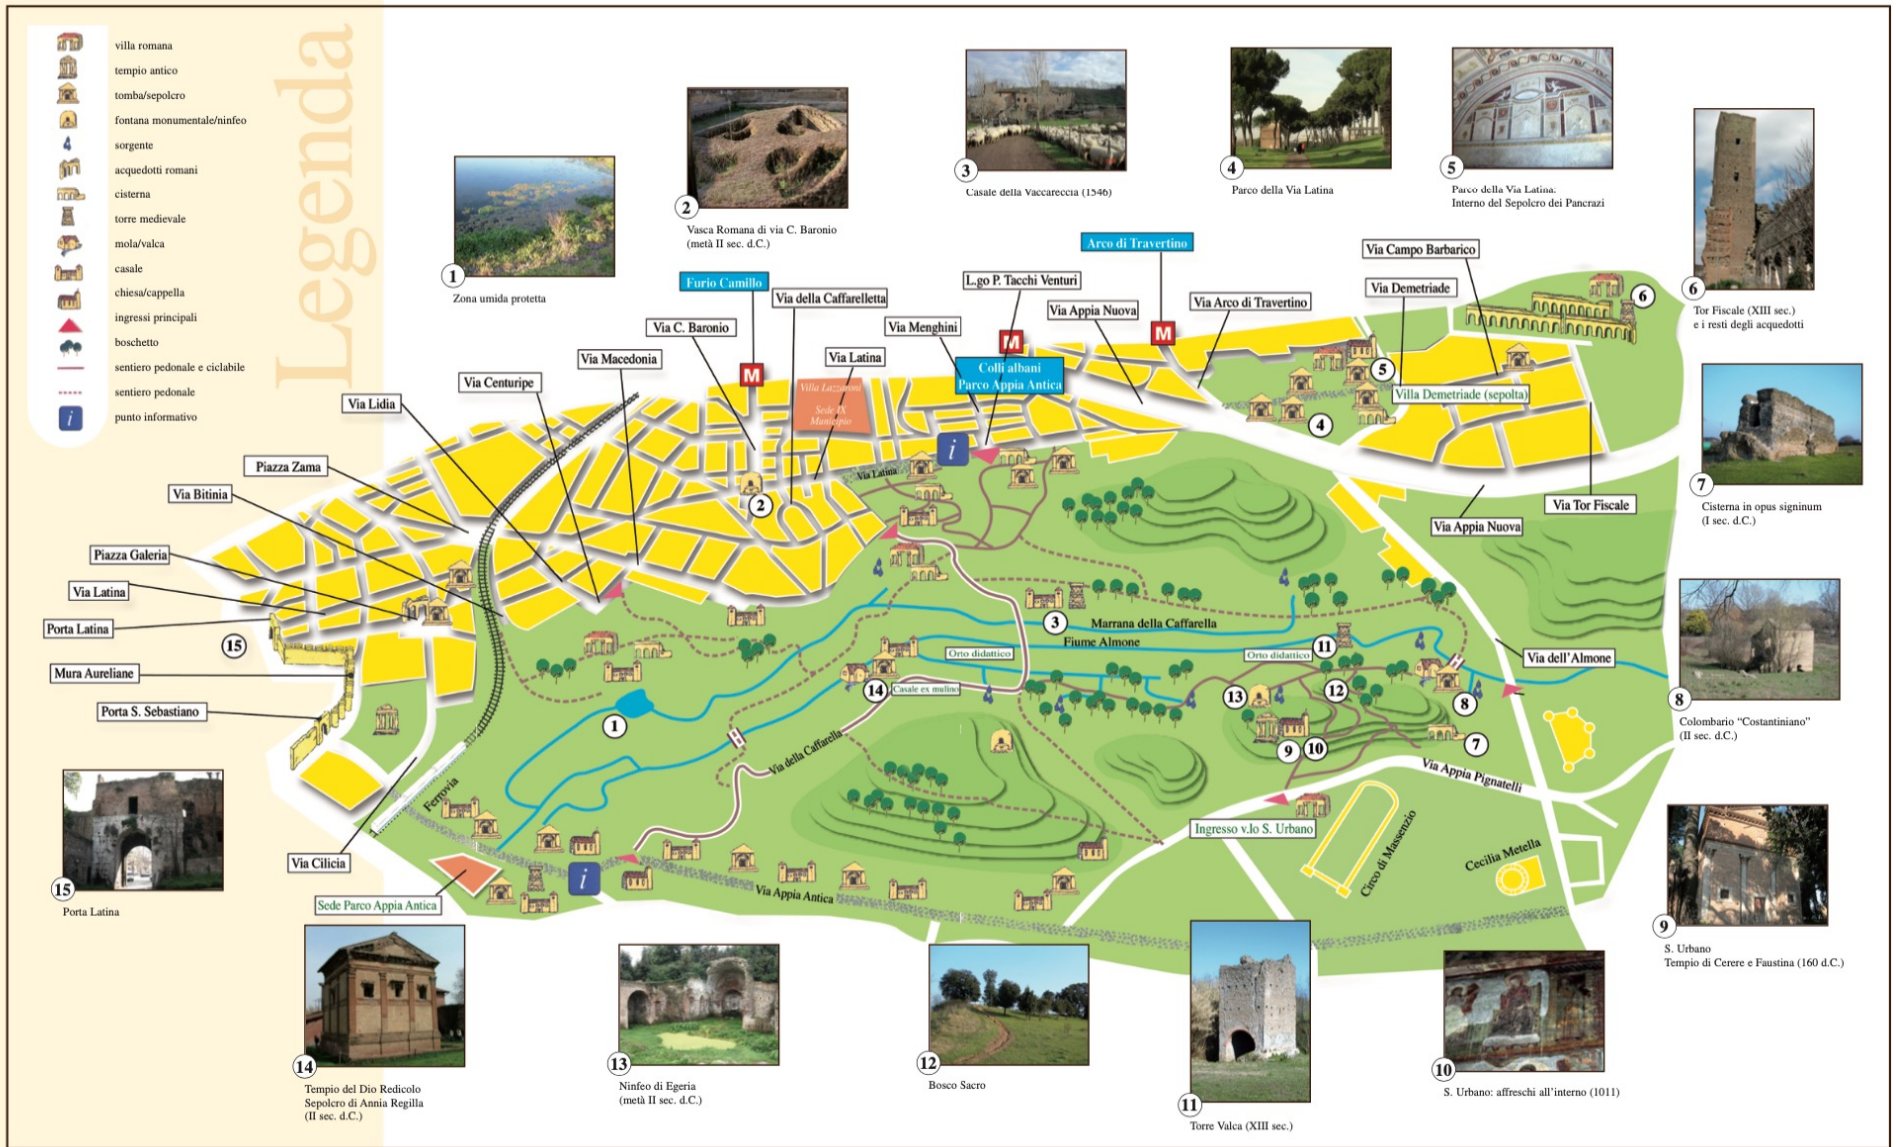

BACKSTAGE  
ROMA 2021 **Le elezioni  
che vogliamo**

*Libertà è progettazione e partecipazione*

**Venerdì 26 marzo dalle 18:00 alle 19:30**  
in DIRETTA FACEBOOK sulla pagina di @carteinregola

**Roberto Federici - Paolo Gelsomini - Clara  
Habte - Daniela Patti - Danilo Ruggiero -  
Mario Spada - Ferdinando Suraci**

# Legenda

- villa romana
- tempio antico
- tomba/sepulcro
- fontana monumentale/ninfeo
- sorgente
- acquedotti romani
- cisterna
- torre medievale
- mola/valca
- casale
- chiesa/cappella
- ingressi principali
- boschetto
- sentiero pedonale e ciclabile
- sentiero pedonale
- punto informativo

# IL PARCO DELLA CAFFARELLA

la Casa del Parco

INFORMAZIONI SULLA CASA DEL PARCO